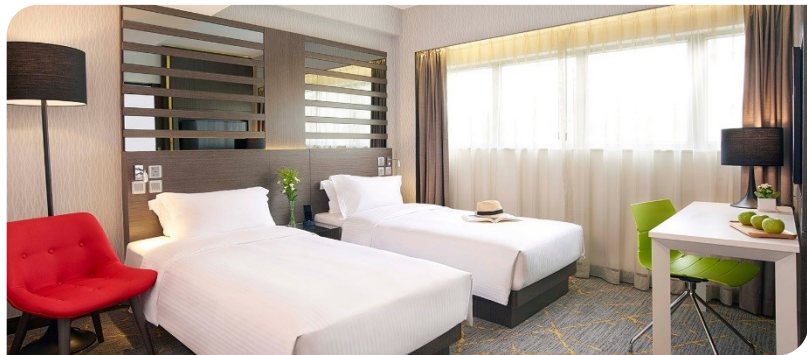

## 城景國際住宿連早餐

星期日至四入住：二人房價 **HK\$568** (連服務費)起

星期五及六入住：二人房價 **HK\$688** (連服務費)起

預訂日期：即日至2021年8月31日

入住日期：2021年7月16日至8月31日

- 二人入住尊貴客房一晚連服務費
- 雙人尊貴客房住宿  
(1張特大雙人床 / 2張單人床)
- 享用豐富早餐2位 (於星期五或星期六入住之客人，早餐將升級至自助早餐)
- 免費 Wi-Fi上網服務
- 免費樽裝水2支
- 免費使用房內之咖啡與茶水設備